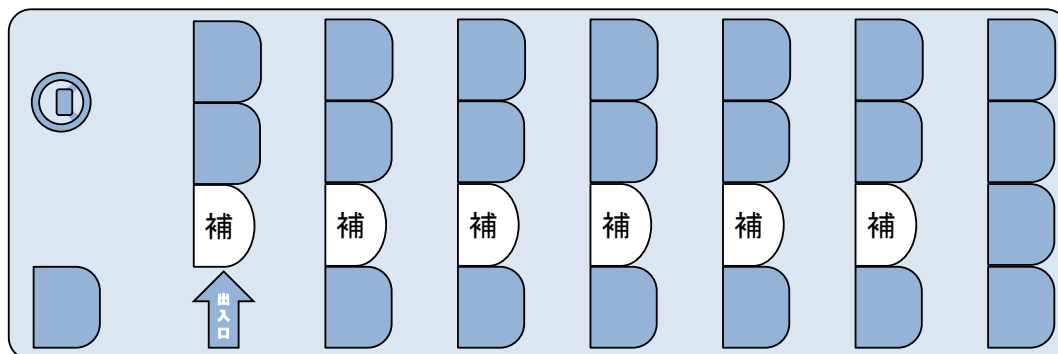

登録番号 尾張小牧 200 か 184 三菱ふそう ローザ

有料道路区分 中型車

全高 2.64m 全長 7m 全幅 2.02m

設備 CD・ラジオ ※トランク無し

シート配置図

定員 28 名 正座席 22 補助席 6 (7 列シート) ※補助席シートベルト無