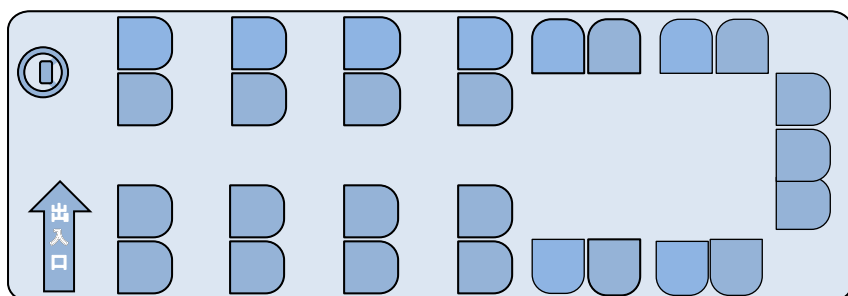

登録番号 尾張小牧 200 か 1453 Jバス **2列回転サロン**

有料道路区分 大型車

全高 3.5m 全長 9m 全幅 2.5m

設備 カラオケ・ビンゴ・DVD プレーヤー・地上デジタル TV・冷蔵庫・湯沸器

貫通式トランク 寸法 高さ 90 cm 幅 93 cm 奥行 223 cm ×2

シート配置図(サロン仕様)

定員27名 (7列シート・サロン 11 席) **※補助席無し**