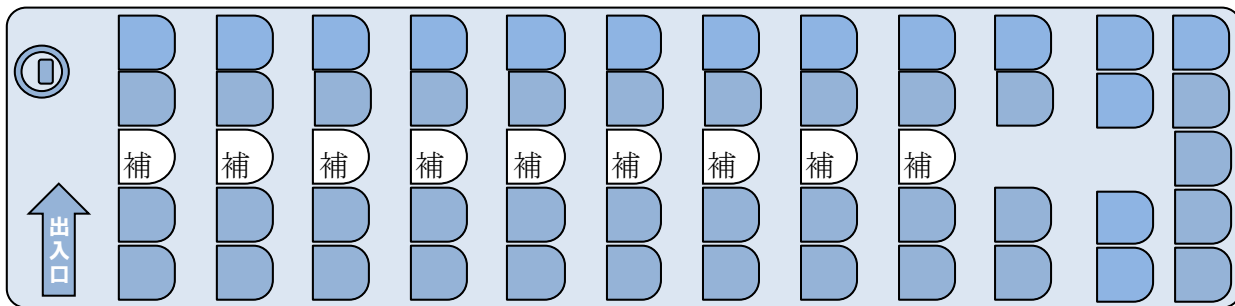

登録番号 尾張小牧 200 か 1386 三菱ふそう エアロクイーン

有料道路区分 特大車

全高 3.28m 全長 12m 全幅 2.5m

設備 カラオケ・ビンゴ・DVD プレーヤー・冷蔵庫・湯沸器

貫通式トランク 寸法 高さ 64 cm 幅 150 cm 奥行 219 cm ×2

※奥行 60 cmまで高さ 88 cm 容量 約 4.2 m³

シート配置図

定員 58 名 正座席 49 補助席 9 (12 列シート) ※補助席シートベルト無

*写真は同型のイメージとなります。