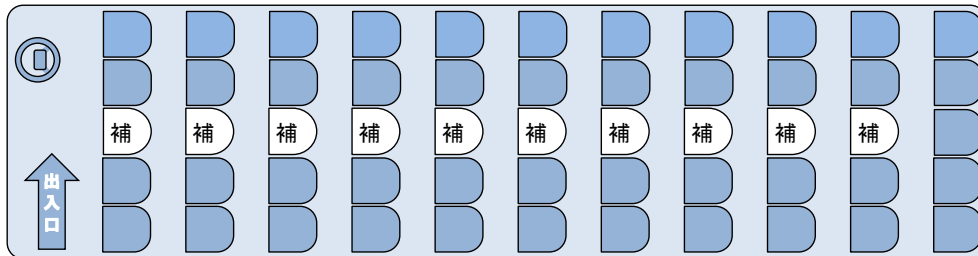

登録番号 尾張小牧 200 か 1373 三菱ふそう エアロクイン

有料道路区分 特大車

全高 3.28m 全長 12m 全幅 2.5m

設備 カラオケ・ビンゴ・DVD プレーヤー・地上デジタル TV・冷蔵庫・湯沸器

貫通式トランク 寸法 高さ 63 cm 幅 150 cm 奥行 219 cm ×2

※後部トランクのみ奥行 60 cmまで高さ 88 cm 容量 約 4.1 m<sup>3</sup>

### シート配置図

定員 55 名 正座席 45 補助席 10 (11 列シート) ※補助席シートベルト無