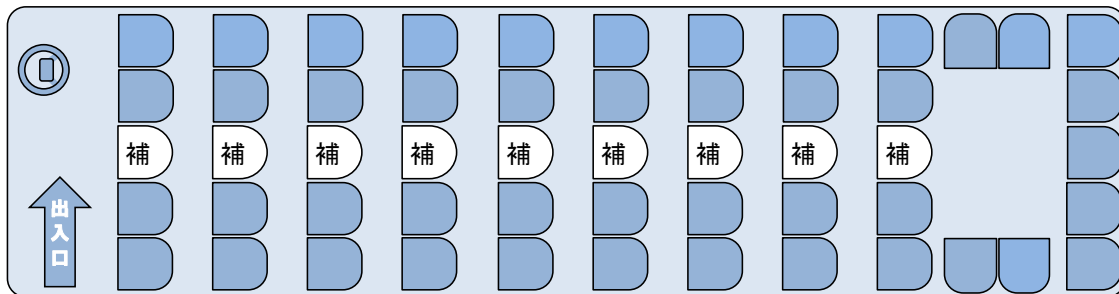

登録番号 尾張小牧 200 か 1371 三菱ふそう エアロクイーン 1列回転サロン

有料道路区分 特大車

全高 3.35m 全長 12m 全幅 2.5m

設備 カラオケ・ビンゴ・DVD プレーヤー・地上デジタル TV・冷蔵庫・湯沸器・シートテーブル

貫通式トランク 寸法 高さ 64 cm 幅 150 cm 奥行 219 cm ×2

※奥行 60 cmまで高さ 88 cm 容量 約 4.2 m³

シート配置図 (サロン仕様)

定員 54 名 正座席 45 補助席 9 (11 列シート・サロン 9 席) ※補助席シートベルト無