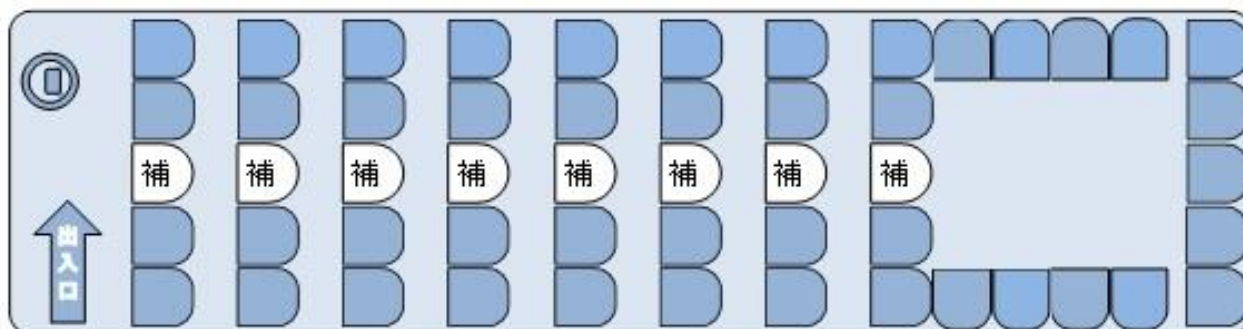

登録番号 尾張小牧 200 か 1434 Jバス

有料道路区分 特大車

全高 3.5m 全長 12m 全幅 2.5m

設備 カラオケ・ピンゴ・DVD プレーヤー・地上デジタル TV・冷蔵庫・湯沸器

貫通式トランク 寸法 高さ 91cm 幅 137 cm 奥行 223 cm ×3

シート配置図 (サロン仕様)

定員53名 正座席45 補助8(11列シート)

使いやすい貫通トランク

2列回転
サロンスペースで皆様
楽しくご歓談しながら
向かえます。

便利な全席
USB
コンセント付