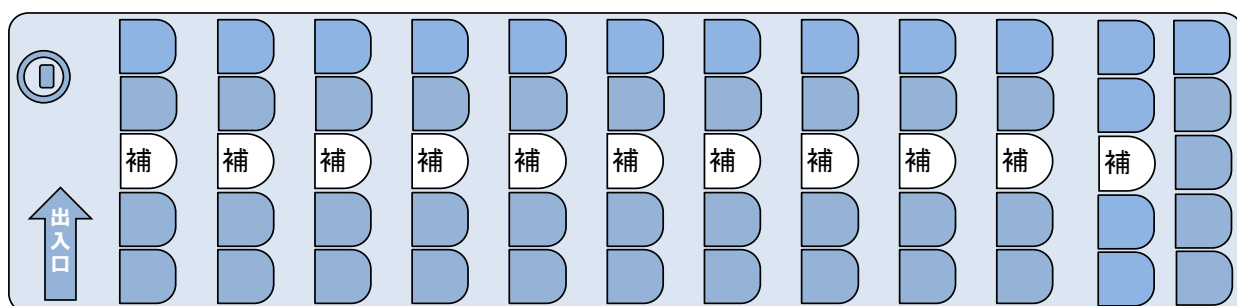

登録番号 尾張小牧 200 か 1397・1407 Jバス(2台)

有料道路区分 特大車

全高 3.5m 全長 12m 全幅 2.5m

設備 カラオケ・ビンゴ・DVD プレーヤー・地上デジタル TV・冷蔵庫・湯沸器

貫通式トランク 寸法 高さ 91cm 幅 137 cm 奥行 223 cm ×3

### シート配置図

定員60名 正座席49 補助11(12列シート)

使いやすい貫通トランク

補助席全席シートベルト付で安全

便利な全席  
USB  
コンセント付